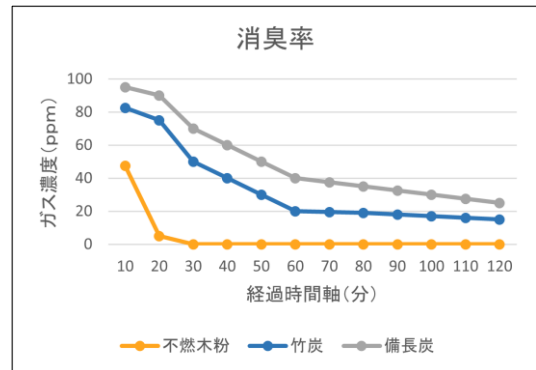

適応下地

不燃材料(金属板を除く)・プラスターボード
ケイカル板・ラスボード 等

- 壁面の美しさを保つために下地処理をお勧めします。

消臭率

備長炭や竹炭より優れた消臭性

安全性および品質・性能表示

主成分 (重量%)		試験項目	成績	判断基準
不燃木粉	90%	空気環境汚染性 (ホルムアルデヒド)	不検出	JIS A 5905 試験方法による
でんぶん系接着剤	10%	防カビ性	効果確認	JIS Z 2911試験方法による
		発熱性試験	不燃材料	ISO 5660-1:2002準拠

販売単位・価格

約2坪用/缶

カラー	品番	容量	定価
枯草色 (かれくさいろ)	WA-00	2坪用 (標準色)	12,800円
ホワイトグレー	WB-04		
アイボリー	WB-05		
若苗色 (わかなえいろ)	WA-23	2坪用 (受注色)	13,200円
萱草色 (かんぞういろ)	WA-18		
麴塵 (きくじん)	WA-15		
利休鼠 (りきゅうねずみ)	WA-52		
朱色 (しゅいろ)	WA-25		
ホワイトブルー	WB-01		
ホワイトグリーン	WB-02		
ホワイトピーチ	WB-03		
ホワイトイエロー	WB-06		