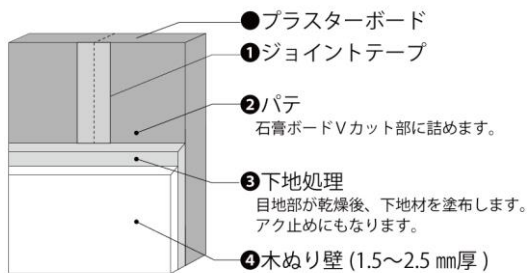

木ぬり壁で 安全安心・快適な空間を

施工上の注意点

- ●天然素材のため、ロットにより色の違いがございます。お使いになる量は一度にご確認ください。
- ●本製品は内装材です。
- ●水のかかりやすい場所や湿気の多い場所(洗面所や台所、トイレのシンク周り)での使用は避けてください。はく離の原因になります。
- ●水分の吸収しない場所(ガラス面や塩ビ系クロス等)での施工は避けてください。
- ●釘などで錆の恐れがある場合には錆止めを施してください。
- ●下地処理後は十分乾燥させてください。
- ●アク、シミの発生しそうな下地には、アク、シミ止めプラスターを全面中塗りしてください。
- ●アルカリ下地の場合はシミが発生することがあります。
- ●日光や紫外線により変色することがあります。
- ●混練した材料の長期間保存は避けてください。また、使用道具は早めに水洗いしてください。
- ●本品は乾燥に時間がかかるため、現場での通気性をよくしてください。
- ●施工中キズが発生した場合は早急に補修してください。色ムラの原因になります。
- ●天然木粉(国産杉)を使用しているため、木の香りがします。香りに敏感な方はご注意ください。
- ●誤って口や目等に入れることがないようにご注意ください。飲み込んだり、目に入った場合は、水でよく洗い直ちに医師の診断を受けてください。

適応下地

不燃材料(金属板を除く)・プラスターボード
ケイカル板・ラスボード 等

- ●壁面の美しさを保つために下地処理をお勧めします。