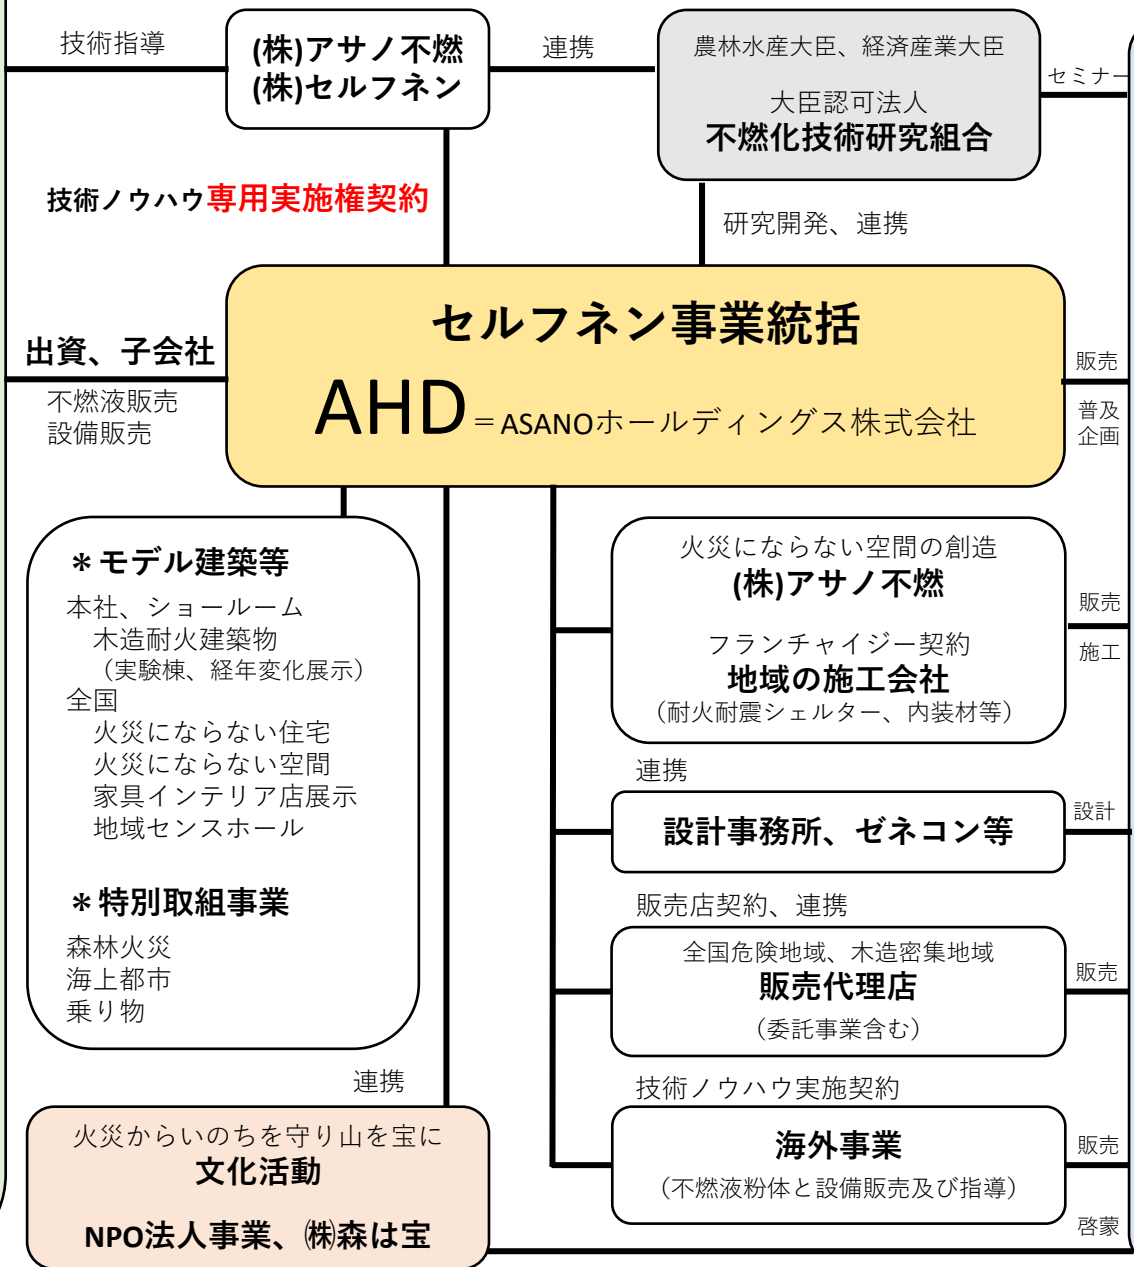

(株)セルフネン = 全国モデル工場
木粉事業や紙、耐火被覆組立加工など
セルフネン商品製造に関するすべて

近畿地区
(滋賀、京都、奈良、和歌山、大阪、兵庫)

中国地区
(鳥取、島根、岡山、広島、山口)

四国地区
(徳島、香川、愛媛、高知)

九州地区
(福岡、佐賀、長崎、大分、熊本、宮崎、鹿児島)

沖縄地区

*** セルフネン商品不燃処理工場**
合成木材、繊維、クロス等

*** 組立加工工場**
木造耐火建築物